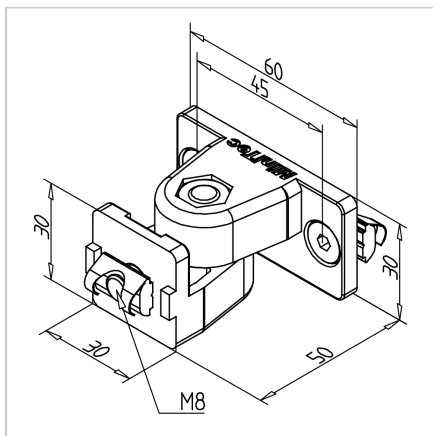

ZGLOB 30 F/S

Šifra: 212105/0

Zglob za alu profile 30 F/S omogoča gibljivo, zanesljivo in trdno povezavo aluminijastih profilov za prilagodljive in vzdržljive konstrukcije.

[Povezava do izdelka →](#)

Tehnični podatki / vključeni artikli

- Aluminij, tlačno litje, prašno lakiran, siv
- Priloženi vijaki in matice iz pocinkanega jekla
- Z varovalom proti zasuku
- Teža = 0,105 kg/kos

Uporaba

- Povezava nosilnega profila pod zelenim kotom
- Naknadna ojačitev obstoječih regalov
- Alternativa: Zglob 30 F / S z drsno pušo: **ident št. 21221/0**
- Alternativa: Zglob 30 F / S s pritrdilno ročico **ident št. 21224/0**

Navodila za uporabo / način montaže

- Prvi del zgloba pritrдите na čelno stran profilnega nosilca
- Drugi del zgloba pritrдите na nosilni okvir
- Oba dela privijte skupaj v tečajni točki