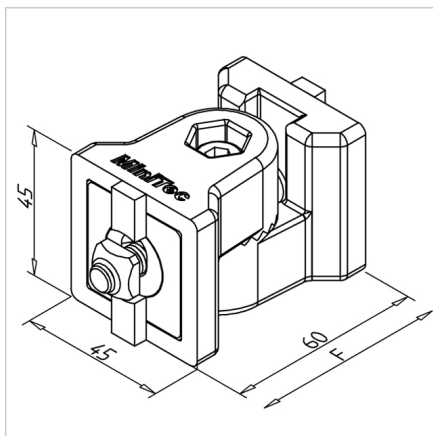

ZGLOB 45 R

Šifra: 212041/0

Zglob za alu profile 45 R omogoča gibljivo, zanesljivo in trdno povezavo aluminijastih profilov za prilagodljive in vzdržljive konstrukcije.

[Povezava do izdelka →](#)

Tehnični podatki / vključeni artikli

- Aluminij, tlakovana litina, prašno barvano, siva
- Priloženi vijaki in matice iz pocinkanega jekla
- Proti-rotacijski mehanizem AL GD
- Nosilnost F_{max} 5000 N
- Za uporabo na vertikalnih profilih **ident št. 212041/7** (kvadratni matice z zaklepanjem položaja)
- Teža = 0.263 kg/kom

Uporaba

- Razpon nastavitve približno 180° v korakih po 15°
- Pritrjevanje težkih dodatkov, kot so podaljški, držala za prijemalne skodelice, naprave
- Varna nastavitvev s pomočjo zobatega sistema

Navodila za uporabo / način montaže

- 1: Namestite zaklepni mehanizem in privijte prvo polovico nosilca
- 2: Privijte drugo polovico
- 3: Povežite obe polovici pod želenim kotom in privijte