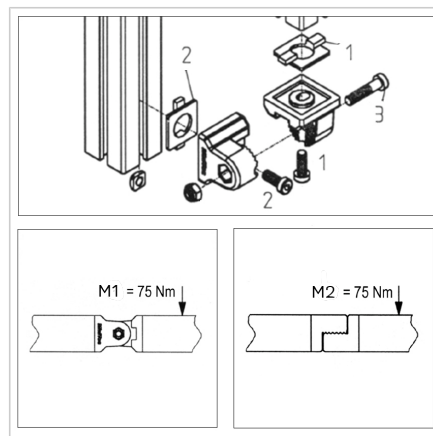

ZGLOB 45 R

Šifra: 212041/0

Zglob za alu profile 45 R omogoča gibljivo, zanesljivo in trdno povezavo aluminijastih profilov za prilagodljive in vzdržljive konstrukcije.

[Povezava do izdelka →](#)

Tehnični podatki / vključeni artikli

- Aluminij, tlakovana litina, prašno barvano, siva
- Priloženi vijaki in matice iz pocinkanega jekla
- Proti-rotacijski mehanizem AL GD
- Nosilnost F_{max} 5000 N
- Za uporabo na vertikalnih profilih **ident št. 212041/7** (kvadratni matice z zaklepanjem položaja)
- Teža = 0.263 kg/kom

Uporaba

- Razpon nastavitve približno 180° v korakih po 15°
- Pritrjevanje težkih dodatkov, kot so podaljški, držala za prijemalne skodelice, naprave
- Varna nastavitvev s pomočjo zobatega sistema

Navodila za uporabo / način montaže

- 1: Namestite zaklepni mehanizem in privijte prvo polovico nosilca
- 2: Privijte drugo polovico
- 3: Povežite obe polovici pod želenim kotom in privijte