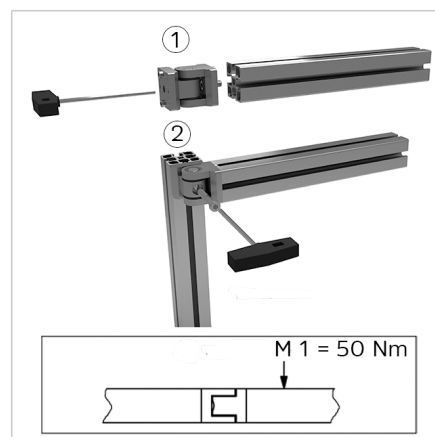

ZGLOB 45/15

Šifra: 212315/0

Zglobni člen za alu profile 45/15 omogoča rotacijsko, močno in zanesljivo povezavo profilov za prilagodljive ter trajne konstrukcije.

[Povezava do izdelka →](#)

Tehnični podatki / vključeni artikli

- Aluminij, tlačno litje, prašno barvano, sivo
- Priloženi vijaki in matice iz pocinkanega jekla
- Z ležajem z nizkim trenjem
- Proti-rotacijska naprava AL GD
- Nosilnost F_{max} 2700 N
- Teža = 0,312 kg/kos

Uporaba

- Težka nihajna vrata, shranjevanje gibljivih delov
- Nezaklepno
- Za težke obremenitve uporabite več tečajev

Navodila za uporabo / način montaže

- Prvi del tečaja pritrдите na profilni nosilec na sprednji strani
- Drugi del tečaja pritrдите na nosilni okvir