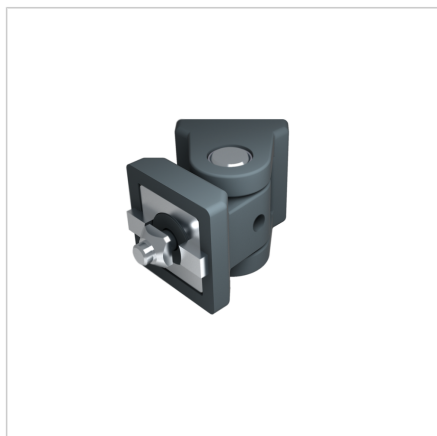

ZGLOB 45/15

Šifra: 212315/0

Zglobni člen za alu profile 45/15 omogoča rotacijsko, močno in zanesljivo povezavo profilov za prilagodljive ter trajne konstrukcije.

[Povezava do izdelka →](#)

Tehnični podatki / vključeni artikli

- Aluminij, tlačno litje, prašno barvano, sivo
- Priloženi vijaki in matice iz pocinkanega jekla
- Z ležajem z nizkim trenjem
- Proti-rotacijska naprava AL GD
- Nosilnost F_{max} 2700 N
- Teža = 0,312 kg/kos

Uporaba

- Težka nihajna vrata, shranjevanje gibljivih delov
- Nezaklepno
- Za težke obremenitve uporabite več tečajev

Navodila za uporabo / način montaže

- Prvi del tečaja pritrдите na profilni nosilec na sprednji strani
- Drugi del tečaja pritrдите na nosilni okvir