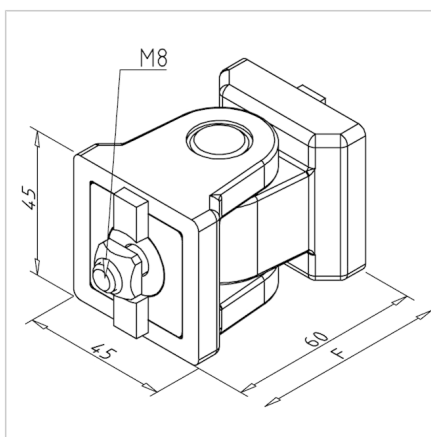

ZGLOB 45/15

Šifra: 212315/0

Zglobni člen za alu profile 45/15 omogoča rotacijsko, močno in zanesljivo povezavo profilov za prilagodljive ter trajne konstrukcije.

[Povezava do izdelka →](#)

Tehnični podatki / vključeni artikli

- Aluminij, tlačno litje, prašno barvano, sivo
- Priloženi vijaki in matice iz pocinkanega jekla
- Z ležajem z nizkim trenjem
- Proti-rotacijska naprava AL GD
- Nosilnost F_{max} 2700 N
- Teža = 0,312 kg/kos