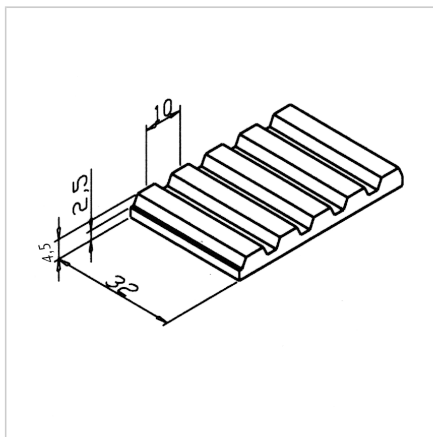

## ZOBATI JERMEN 32 AT 10

Šifra: 280093/0

Zobati jermen 32 AT 10 za natančen in zanesljiv prenos gibanja v linearna vodila in druge mehanske sisteme.

[Povezava do izdelka →](#)

### Tehnični podatki / vključeni artikli

- PUR bela, ojačana s jekleno žico
- Tip 32 AT 10
- Nosilnost do 4750 N
- Teža = 0,190 kg/m

### Uporaba

- Za Minitec linearna vodila LR 12 in LR 16
- Tračni transporterji